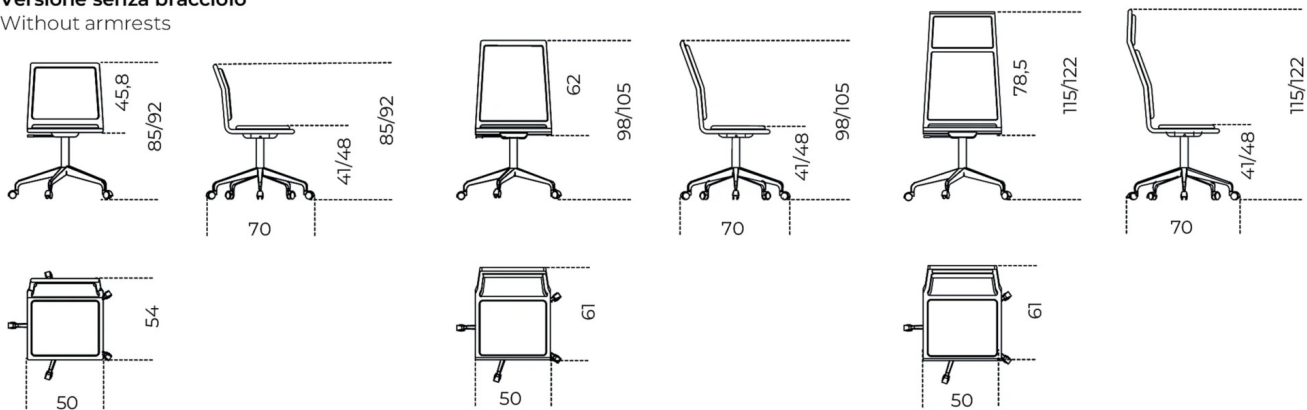

OFX 09

Studio G&R/Bestetti Associati
2009

Sedia ufficio ergonomica. Seduta con scocca in legno imbottito e rivestito in pelle scamosciata o ecopelle nei colori del campionario. Schienale in 3 diverse altezze. Base girevole a 5 razze in alluminio pressofuso dotato di elevazione a gas, con ruote o finalini. Disponibile con braccioli cromati. Prodotto non disponibile con interliner.

Cm (L x P x H)

50 x 54 x 85
50 x 61 x 98
50 x 61 x 115

Inches (L x P x H)

19³/₄ x 21¹/₂ x 33¹/₂
19³/₄ x 24¹/₄ x 38³/₄
19³/₄ x 24¹/₄ x 45¹/₂

Versione senza bracciolo

Without armrests

Finiture

Metallo